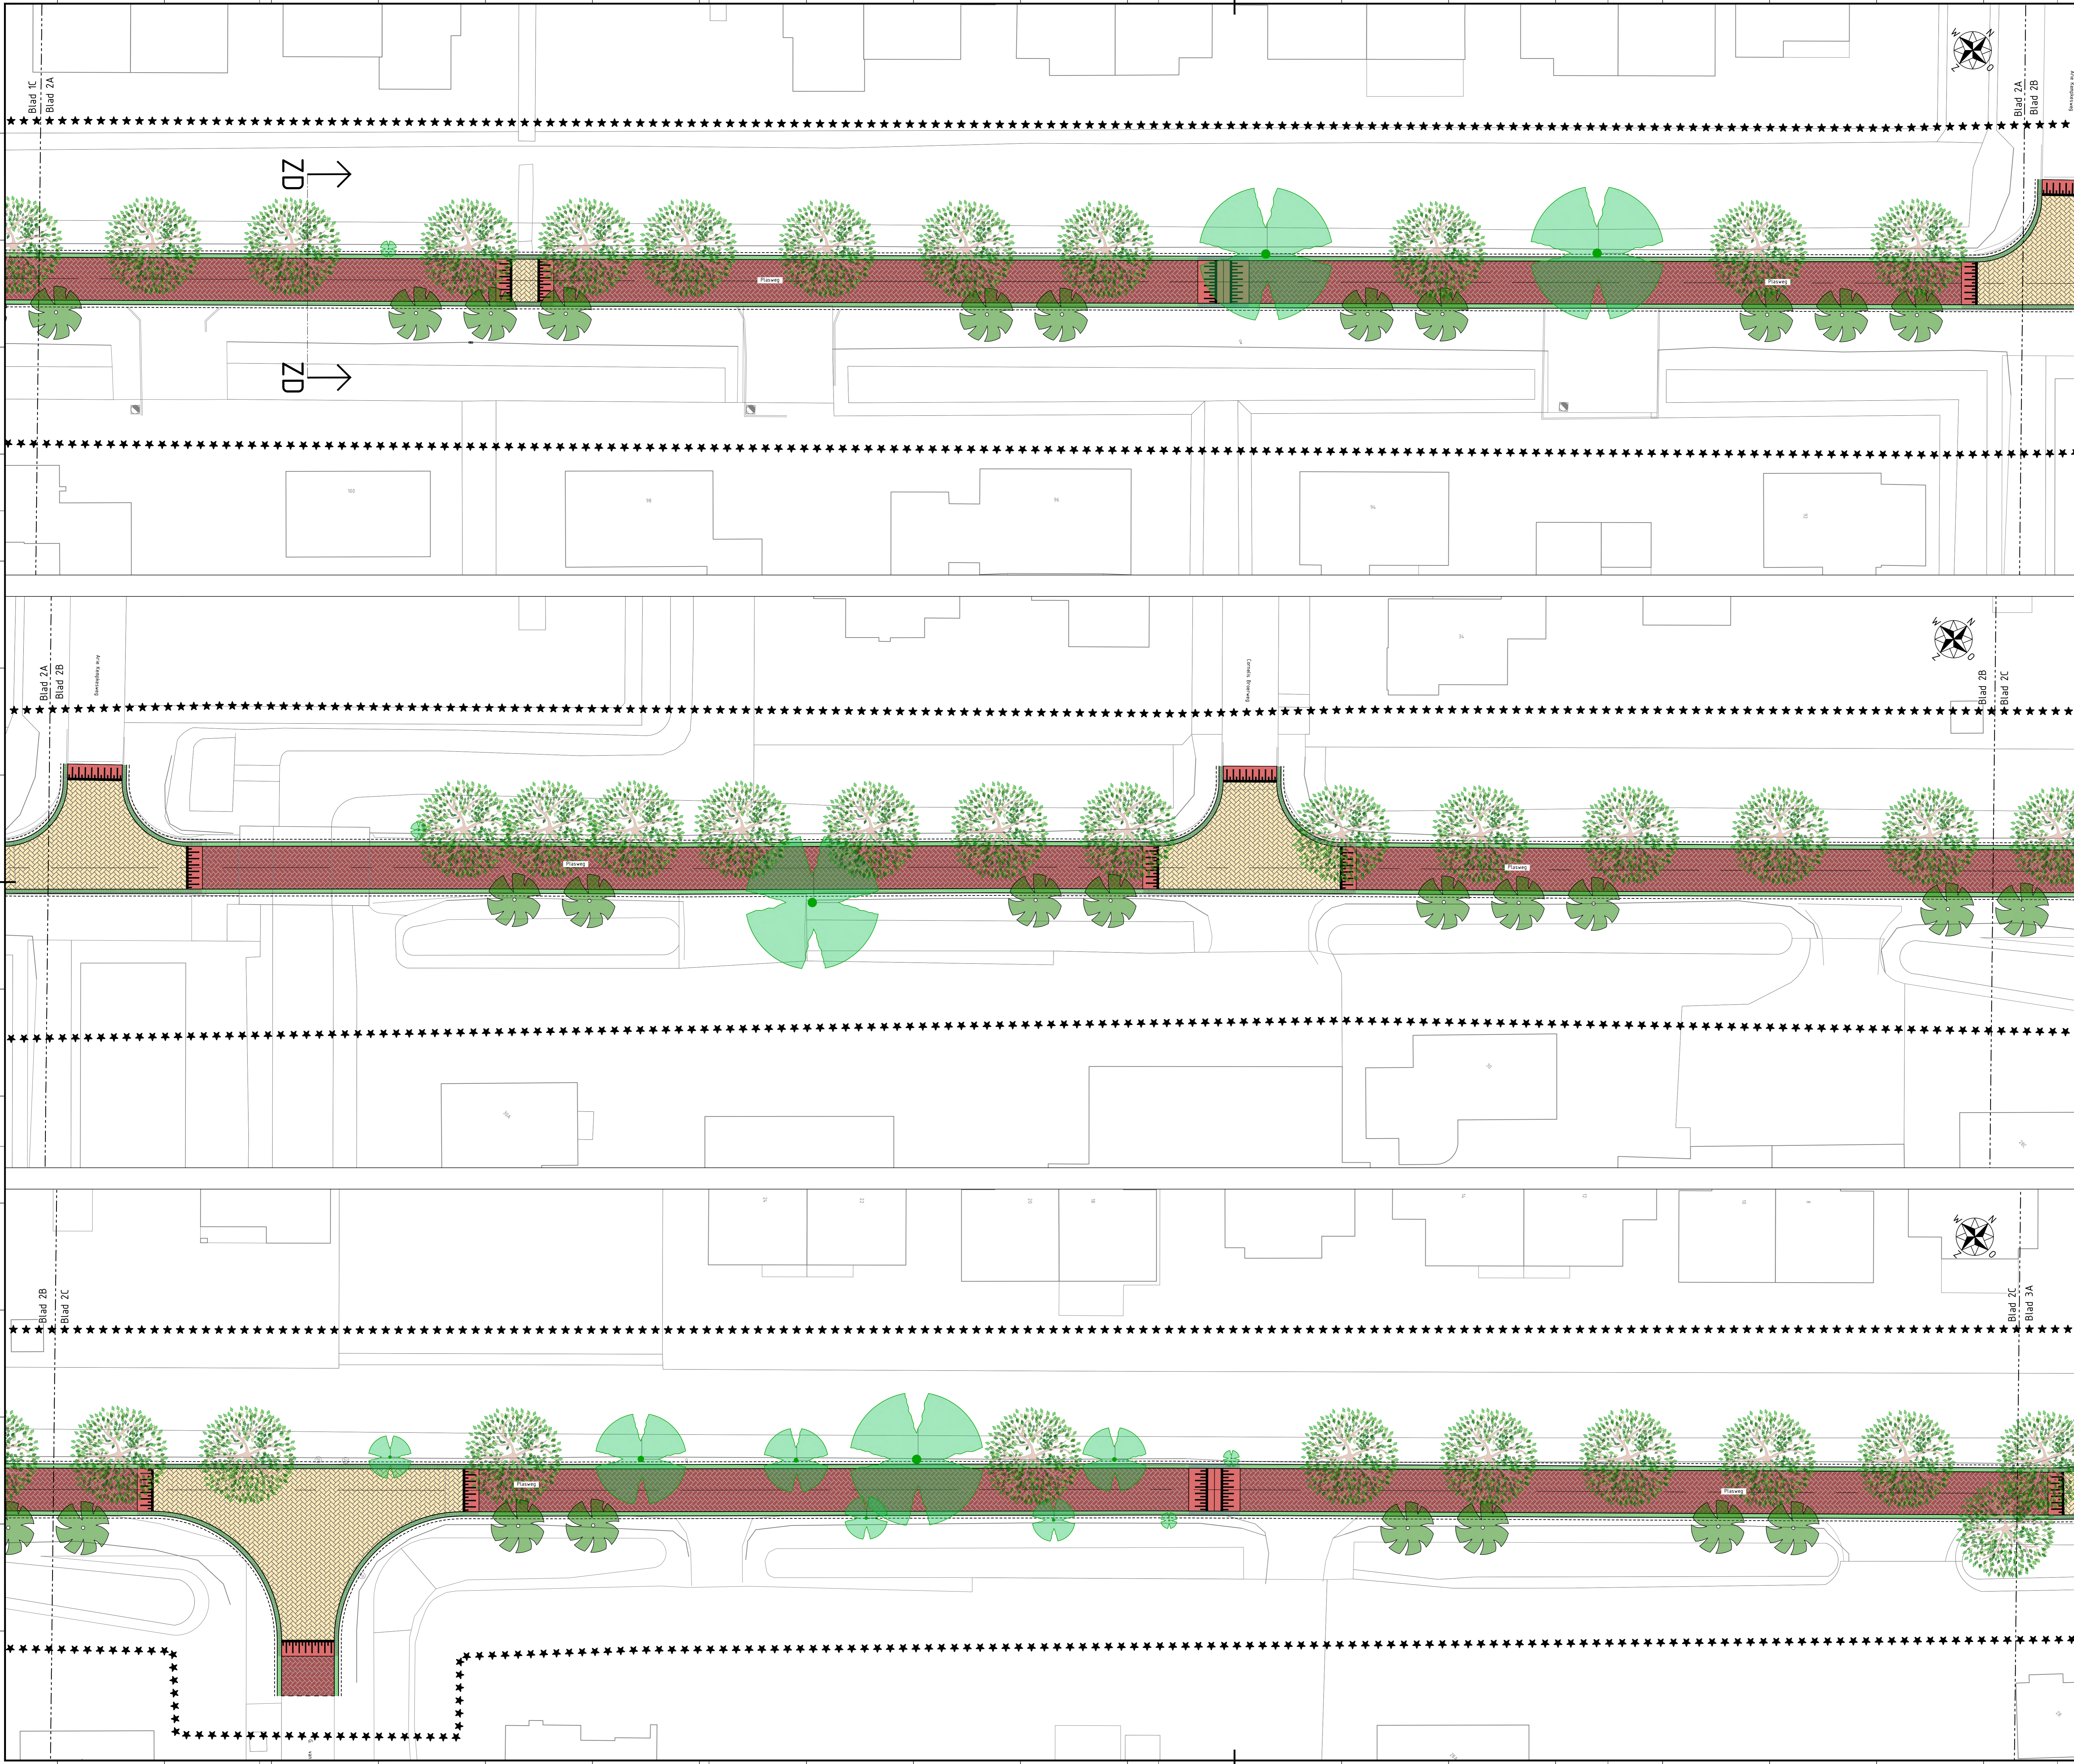

Legenda

- ★★★ werkgrans
- bladscheiding
- rijsbaan - asfalt rood met streetprint
- rijsbaan - asfalt geel met streetprint
- rijsbaan - asfalt rood
- berm - grasbetontegels
- te behouden boom (148 stuks)
- nieuwe kleine boom (110 stuks)
- nieuwe grote boom (85 stuks)

- Legenda**
- ★★★ werkgrans
 - bladscheiding
 - rijsbaan - asfalt rood met streepprint
 - rijsbaan - asfalt geel met streepprint
 - rijsbaan - asfalt rood
 - berm - grasbetontegels
 - te behouden boom (148 stuks)
 - nieuwe kleine boom (110 stuks)
 - nieuwe grote boom (185 stuks)

- Legenda**
- ★★★ werkgrans
 - bladscheiding
 - ▨ rijbaan - asfalt rood met streepprint
 - ▨ rijbaan - asfalt geel met streepprint
 - ▨ rijbaan - asfalt rood
 - ▨ berm - grasbetontegels
 - te behouden boom (148 stuks)
 - nieuwe kleine boom (110 stuks)
 - nieuwe grote boom (185 stuks)

- Legenda**
- ★★★ werkgrans
 - bladscheiding
 - rijsbaan - asfalt rood met streetprint
 - rijsbaan - asfalt geel met streetprint
 - rijsbaan - asfalt rood
 - berm - grasbetontegels
 - te behouden boom (148 stuks)
 - nieuwe kleine boom (110 stuks)
 - nieuwe grote boom (85 stuks)