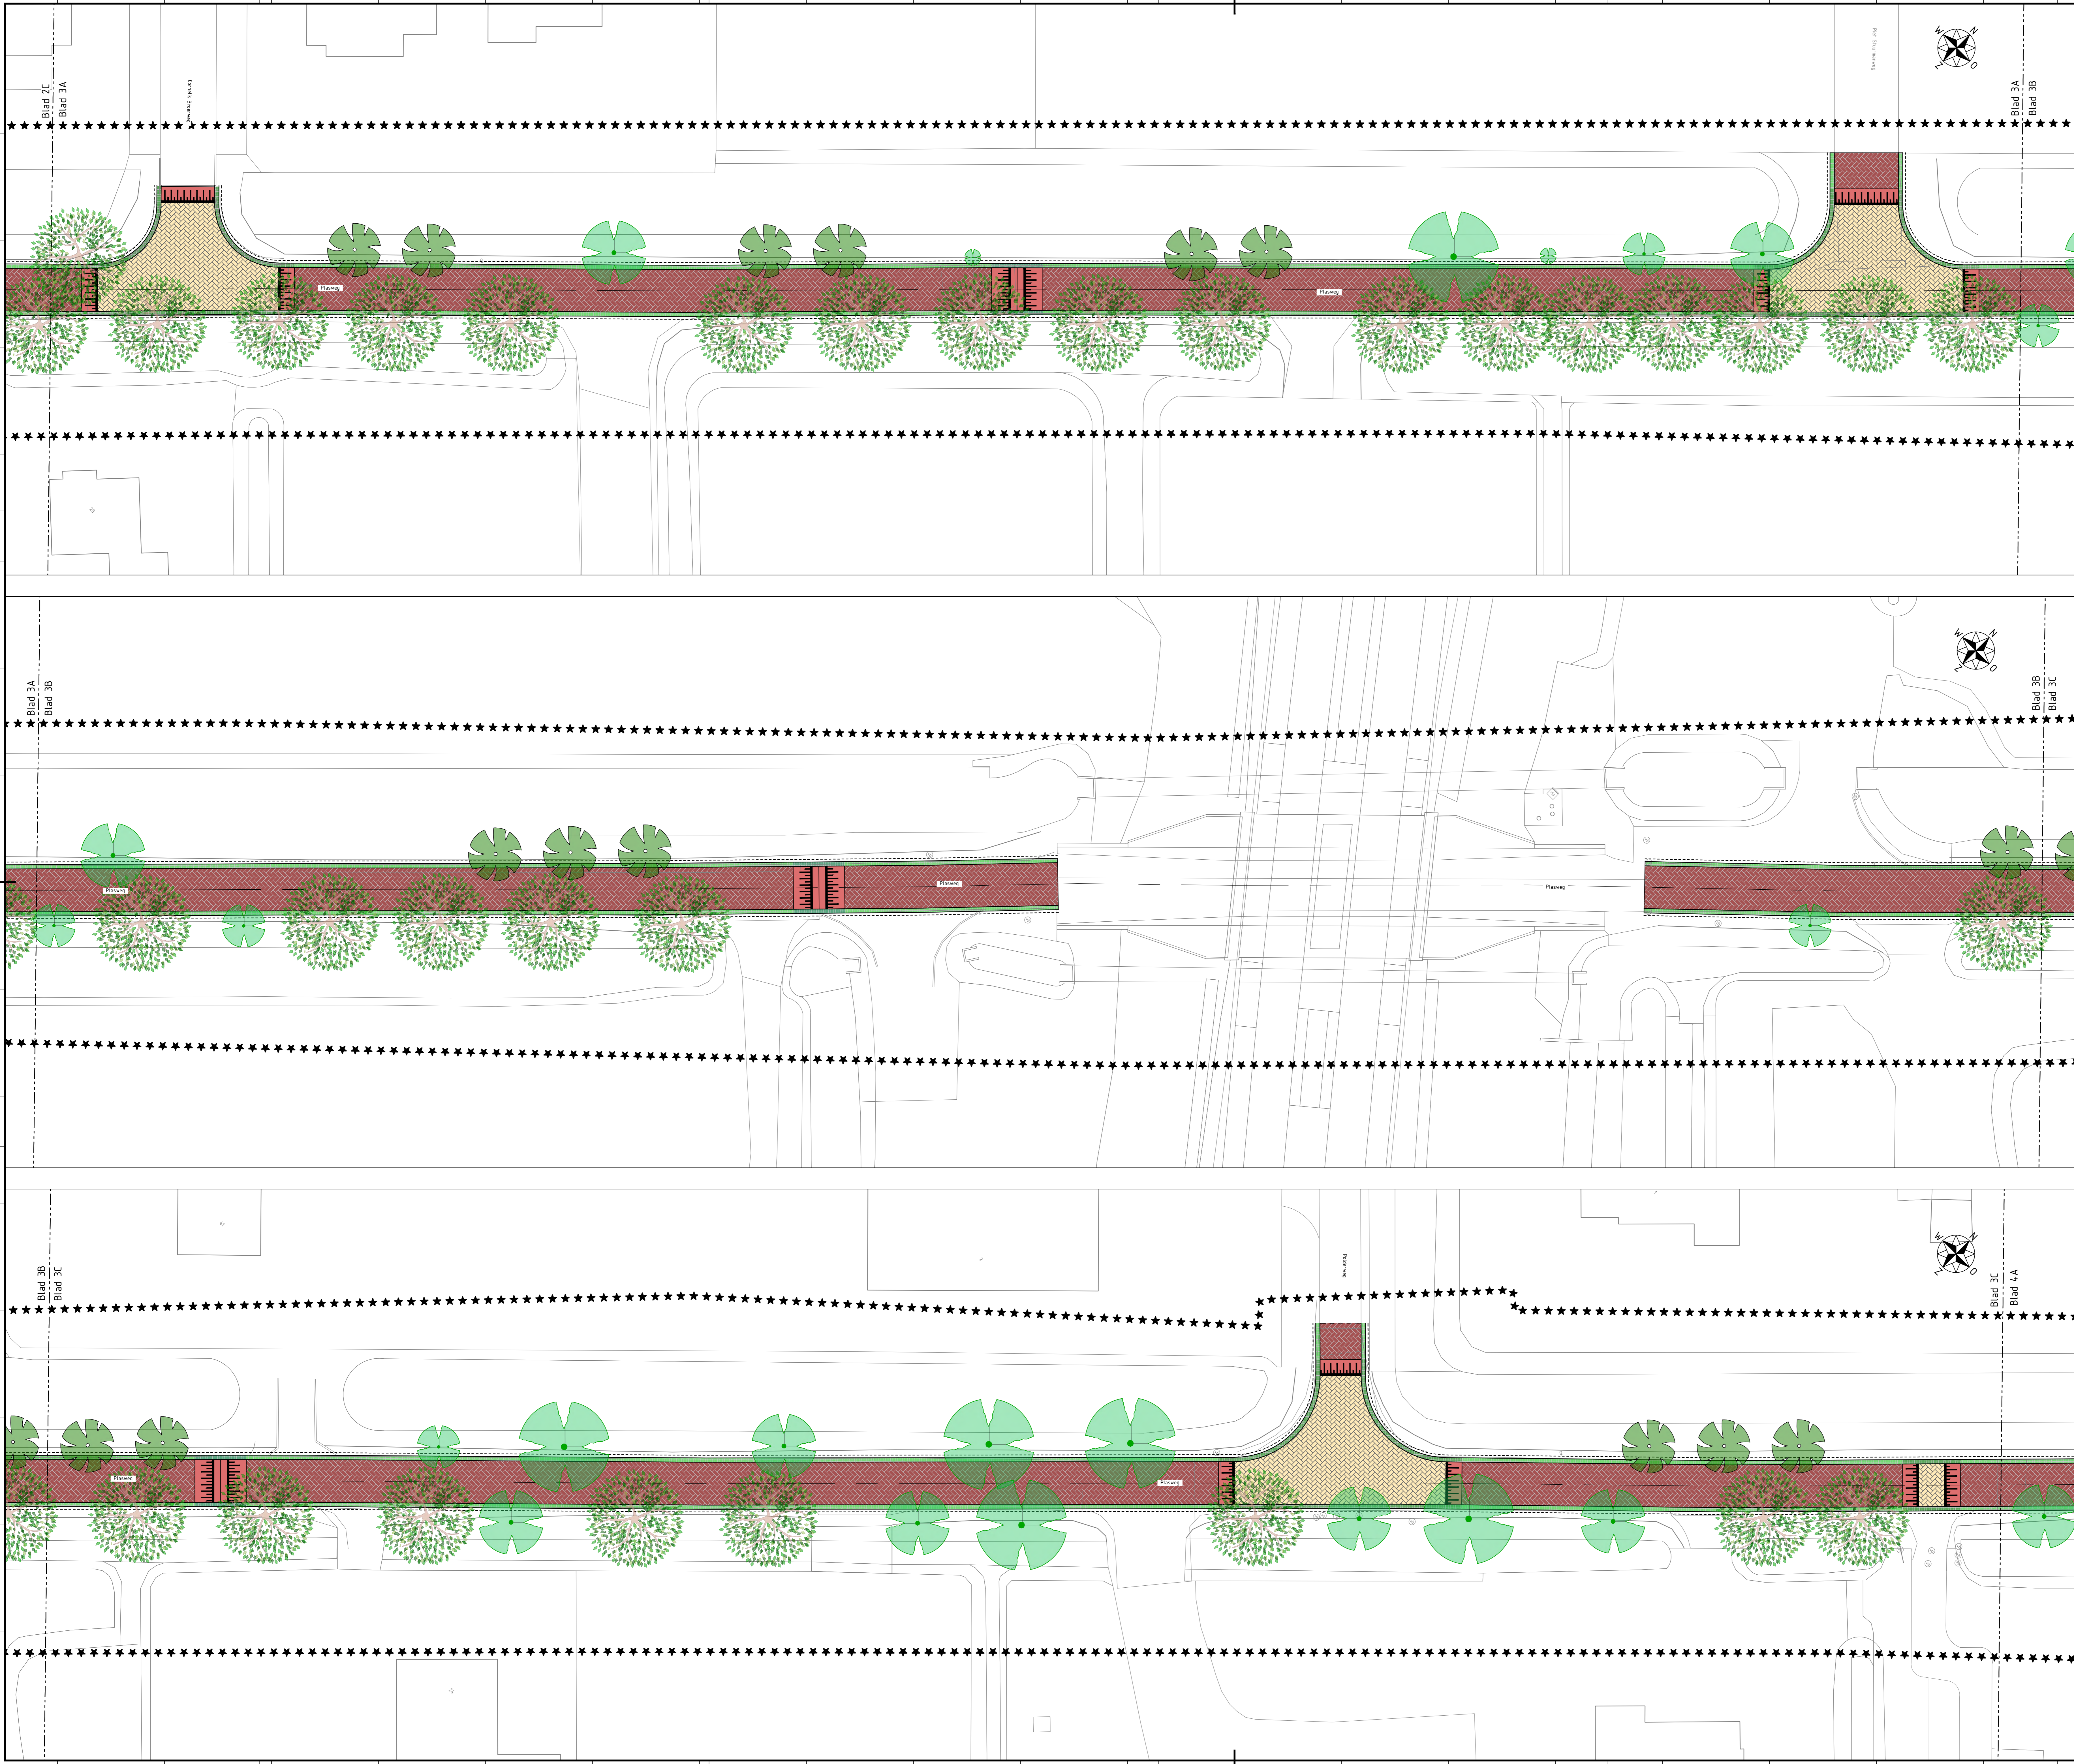

Legenda

- ★★★ werkgrans
- bladscheiding
- rijsbaan - asfalt rood met streetprint
- rijsbaan - asfalt geel met streetprint
- rijsbaan - asfalt rood
- berm - grasbetontegels
- te behouden boom (148 stuks)
- nieuwe kleine boom (110 stuks)
- nieuwe grote boom (85 stuks)

- Legenda**
- ★★★ werkgrans
 - bladscheiding
 - rijsbaan - asfalt rood met streepprint
 - rijsbaan - asfalt geel met streepprint
 - rijsbaan - asfalt rood
 - berm - grasbetontegels
 - te behouden boom (148 stuks)
 - nieuwe kleine boom (110 stuks)
 - nieuwe grote boom (185 stuks)

- Legenda**
- ★★★ werkgrans
 - bladscheiding
 - ▨ rijbaan - asfalt rood met streepprint
 - ▨ rijbaan - asfalt geel met streepprint
 - ▨ rijbaan - asfalt rood
 - ▨ berm - grasbetontegels
 - te behouden boom (148 stuks)
 - nieuwe kleine boom (110 stuks)
 - nieuwe grote boom (185 stuks)

- Legenda**
- ★★★ werkgrans
 - bladscheiding
 - rijsbaan - asfalt rood met streetprint
 - rijsbaan - asfalt geel met streetprint
 - rijsbaan - asfalt rood
 - berm - grasbetontegels
 - te behouden boom (148 stuks)
 - nieuwe kleine boom (110 stuks)
 - nieuwe grote boom (85 stuks)