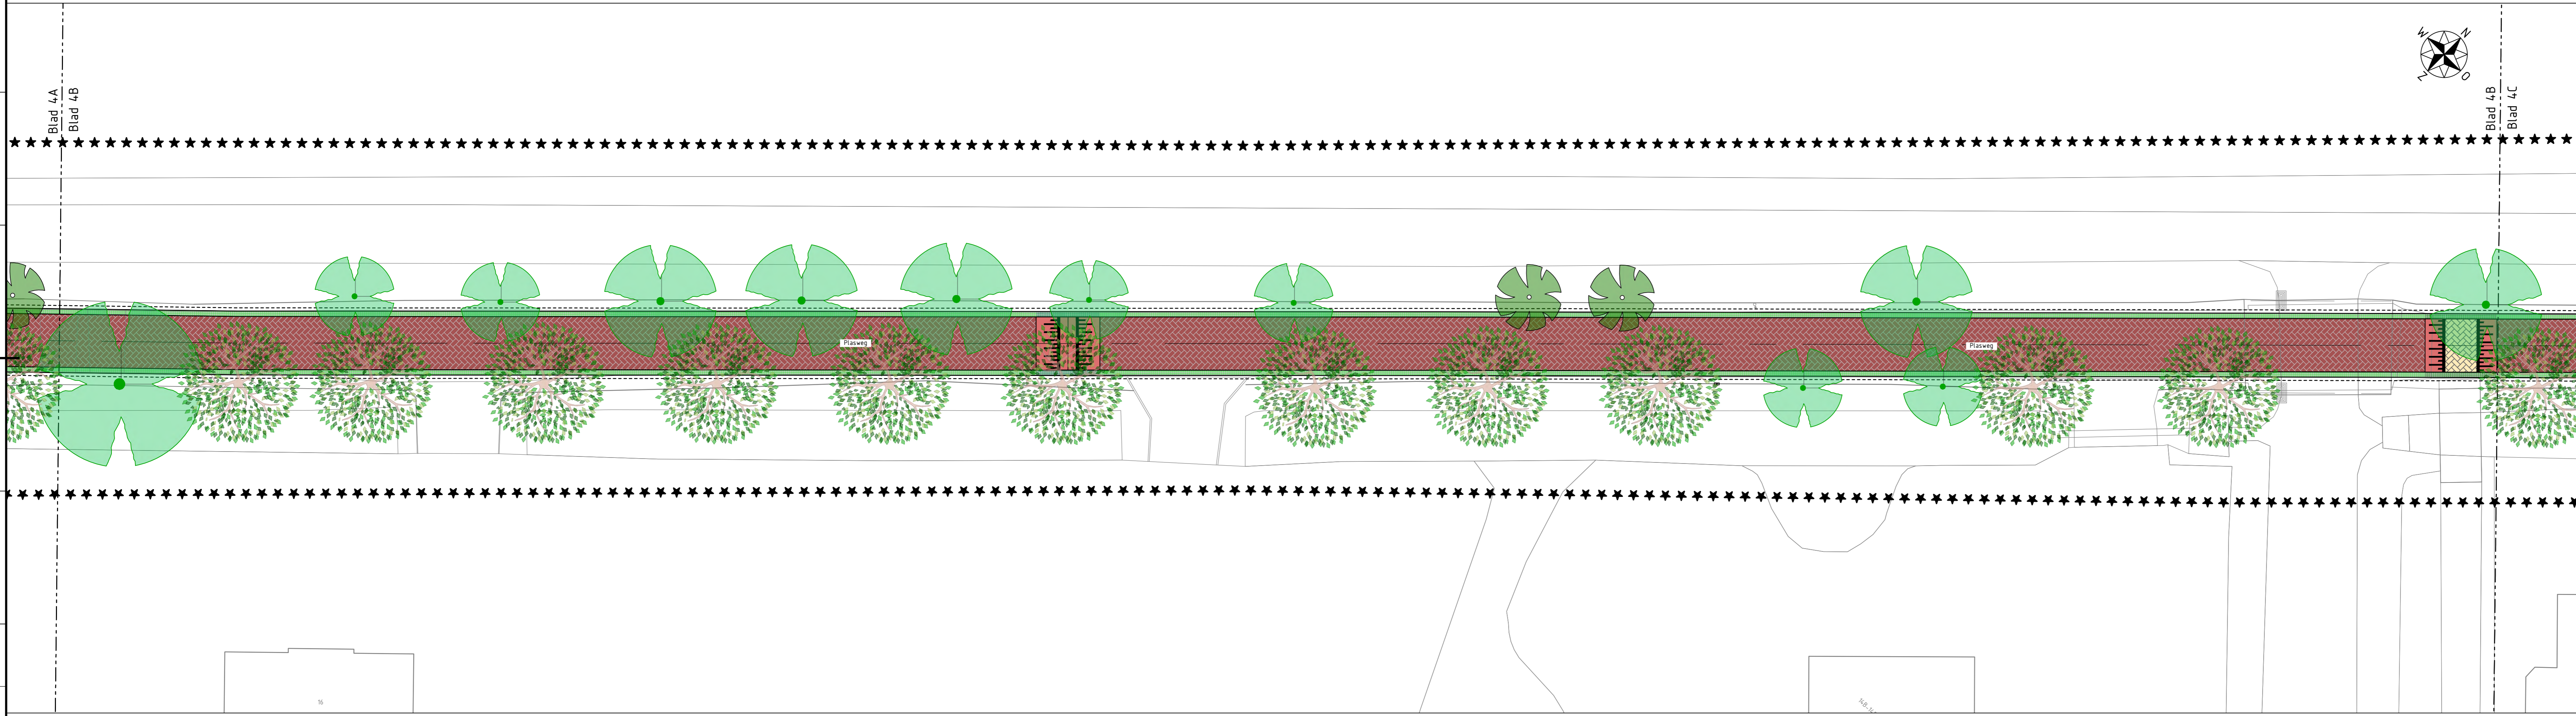

Legenda

- ★★★ werkgrans
- bladscheiding
- rijsbaan - asfalt rood met streetprint
- rijsbaan - asfalt geel met streetprint
- rijsbaan - asfalt rood
- berm - grasbetontegels
- te behouden boom (148 stuks)
- nieuwe kleine boom (110 stuks)
- nieuwe grote boom (85 stuks)

- Legenda**
- ★★★ werkgrans
 - bladscheiding
 - rijsbaan - asfalt rood met streepprint
 - rijsbaan - asfalt geel met streepprint
 - rijsbaan - asfalt rood
 - berm - grasbetontegels
 - te behouden boom (148 stuks)
 - nieuwe kleine boom (110 stuks)
 - nieuwe grote boom (185 stuks)

- Legenda**
- ★★★ werkgrans
 - bladscheiding
 - ▨ rijbaan - asfalt rood met streepprint
 - ▨ rijbaan - asfalt geel met streepprint
 - ▨ rijbaan - asfalt rood
 - ▨ berm - grasbetontegels
 - te behouden boom (148 stuks)
 - nieuwe kleine boom (110 stuks)
 - nieuwe grote boom (185 stuks)

- Legenda**
- ★★★ werkgrans
 - bladscheiding
 - rijsbaan - asfalt rood met streetprint
 - rijsbaan - asfalt geel met streetprint
 - rijsbaan - asfalt rood
 - berm - grasbetontegels
 - te behouden boom (148 stuks)
 - nieuwe kleine boom (110 stuks)
 - nieuwe grote boom (85 stuks)