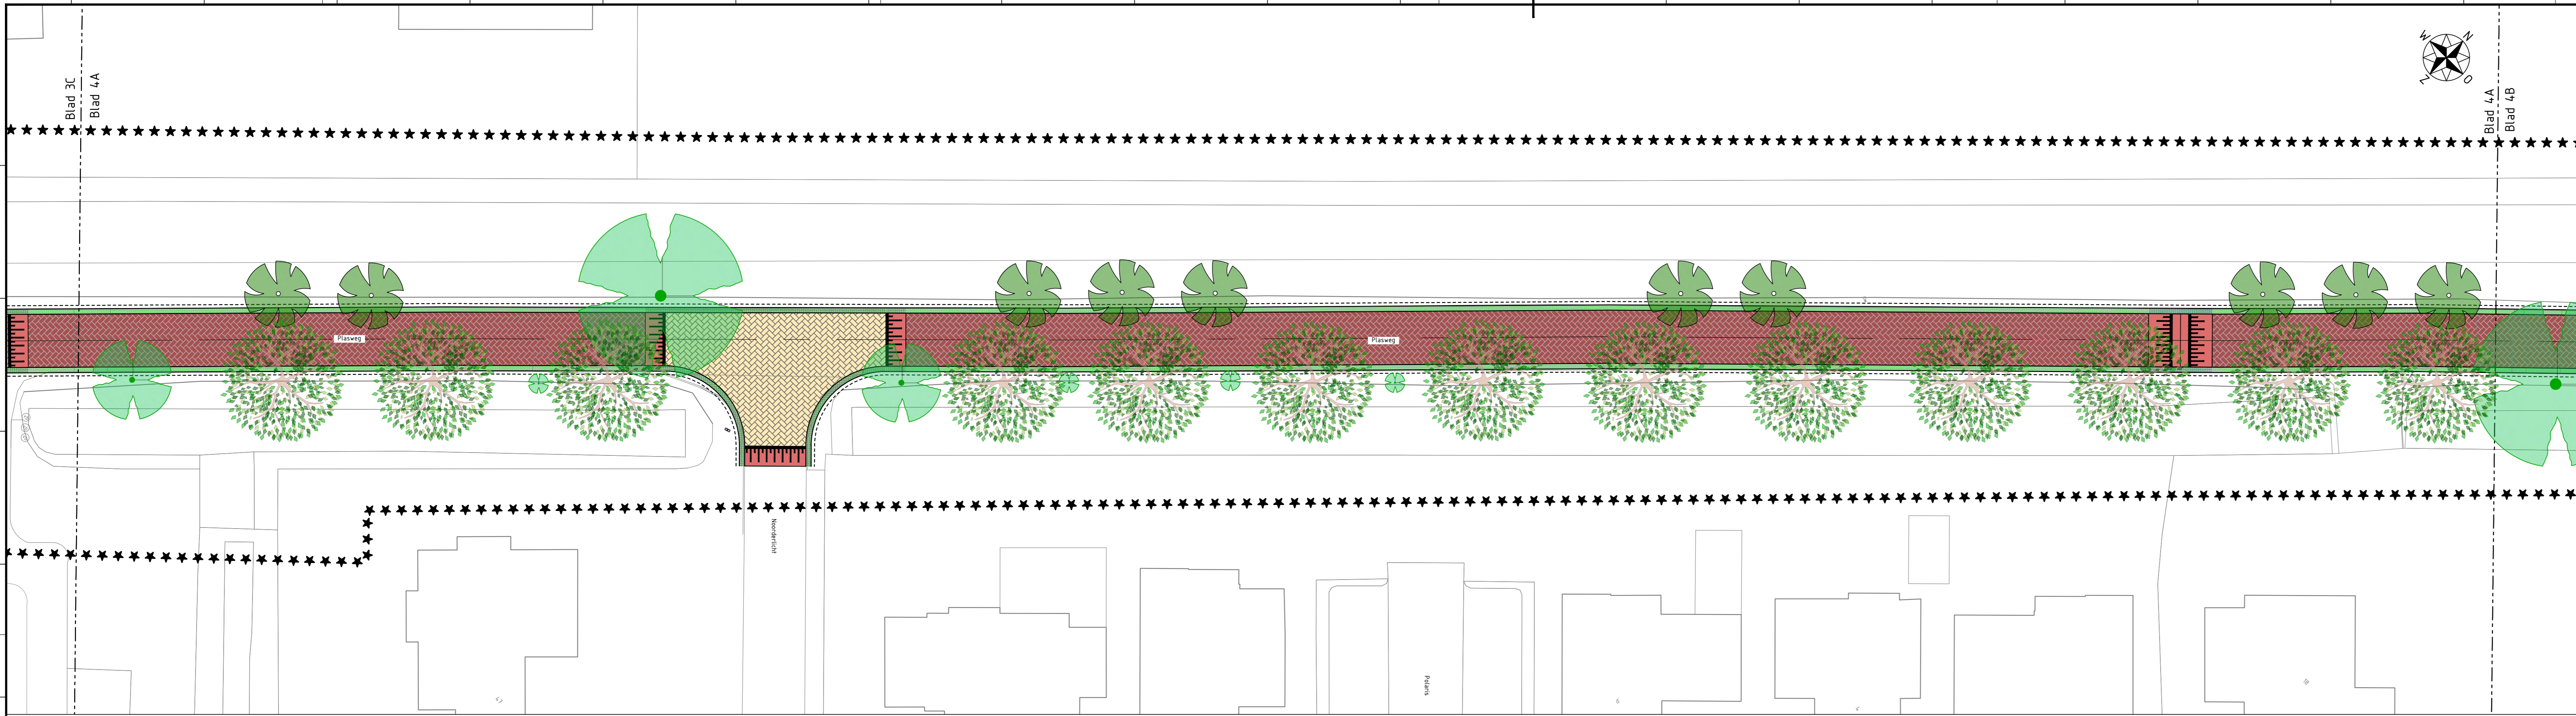

Legenda

- ★★★ werkgrans
- bladscheiding
- rijsbaan - asfalt rood met streetprint
- rijsbaan - asfalt geel met streetprint
- rijsbaan - asfalt rood
- berm - grasbetontegels
- te behouden boom (148 stuks)
- nieuwe kleine boom (110 stuks)
- nieuwe grote boom (85 stuks)

- Legenda**
- ★★★ werkgrans
 - bladscheiding
 - rijsbaan - asfalt rood met streepprint
 - rijsbaan - asfalt geel met streepprint
 - rijsbaan - asfalt rood
 - berm - grasbetontegels
 - te behouden boom (148 stuks)
 - nieuwe kleine boom (110 stuks)
 - nieuwe grote boom (185 stuks)

- Legenda**
- ★★★ werkgrans
 - bladscheiding
 - ▨ rijbaan - asfalt rood met streepprint
 - ▨ rijbaan - asfalt geel met streepprint
 - ▨ rijbaan - asfalt rood
 - ▨ berm - grasbetontegels
 - te behouden boom (148 stuks)
 - nieuwe kleine boom (110 stuks)
 - nieuwe grote boom (185 stuks)

- Legenda**
- ★★★ werkgrans
 - bladscheiding
 - rijsbaan - asfalt rood met streetprint
 - rijsbaan - asfalt geel met streetprint
 - rijsbaan - asfalt rood
 - berm - grasbetontegels
 - te behouden boom (148 stuks)
 - nieuwe kleine boom (110 stuks)
 - nieuwe grote boom (85 stuks)