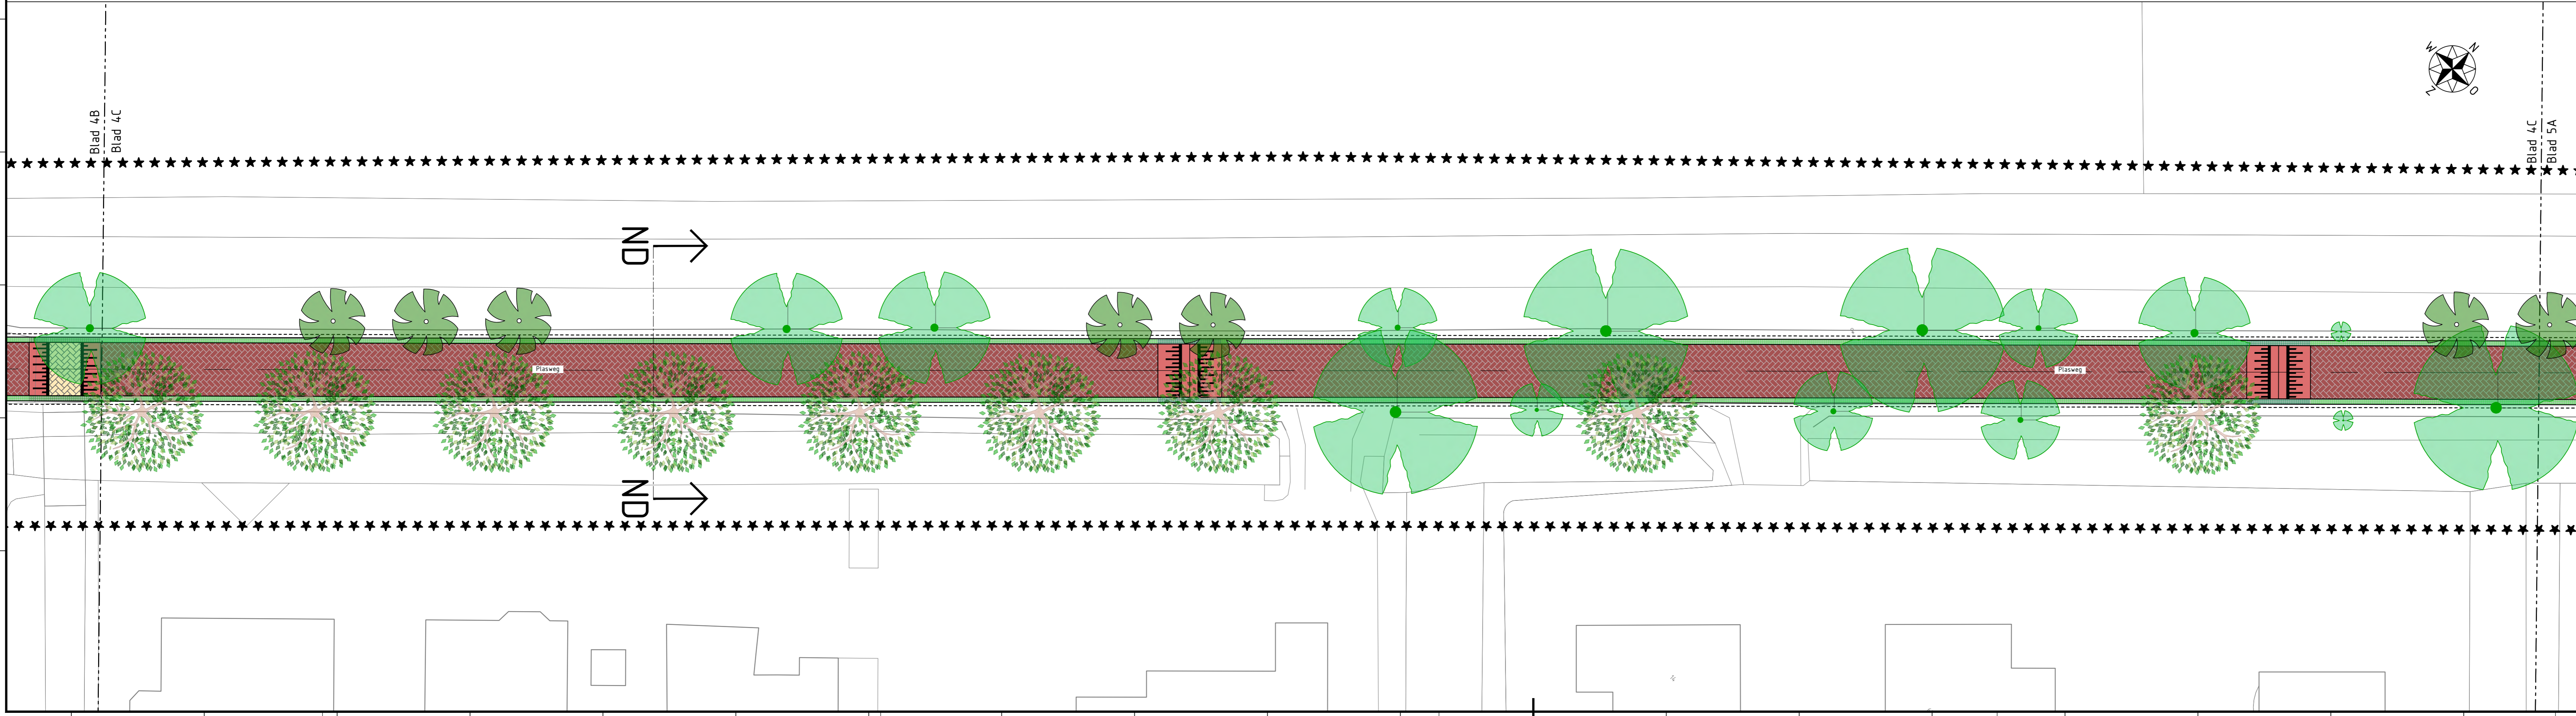

Legenda

- ★★★ werkgrans
- bladscheiding
- rijsbaan - asfalt rood met streetprint
- rijsbaan - asfalt geel met streetprint
- rijsbaan - asfalt rood
- berm - grasbetontegels
- te behouden boom (148 stuks)
- nieuwe kleine boom (110 stuks)
- nieuwe grote boom (85 stuks)

- Legenda**
- ★★★ werkgrans
 - bladscheiding
 - rijsbaan - asfalt rood met streepprint
 - rijsbaan - asfalt geel met streepprint
 - rijsbaan - asfalt rood
 - berm - grasbetontegels
 - te behouden boom (148 stuks)
 - nieuwe kleine boom (110 stuks)
 - nieuwe grote boom (185 stuks)

- Legenda**
- ★★★ werkgrans
 - bladscheiding
 - ▨ rijbaan - asfalt rood met streepprint
 - ▨ rijbaan - asfalt geel met streepprint
 - ▨ rijbaan - asfalt rood
 - ▨ berm - grasbetontegels
 - te behouden boom (148 stuks)
 - nieuwe kleine boom (110 stuks)
 - nieuwe grote boom (185 stuks)

- Legenda**
- ★★★ werkgrans
 - bladscheiding
 - rijsbaan - asfalt rood met streetprint
 - rijsbaan - asfalt geel met streetprint
 - rijsbaan - asfalt rood
 - berm - grasbetontegels
 - te behouden boom (148 stuks)
 - nieuwe kleine boom (110 stuks)
 - nieuwe grote boom (85 stuks)