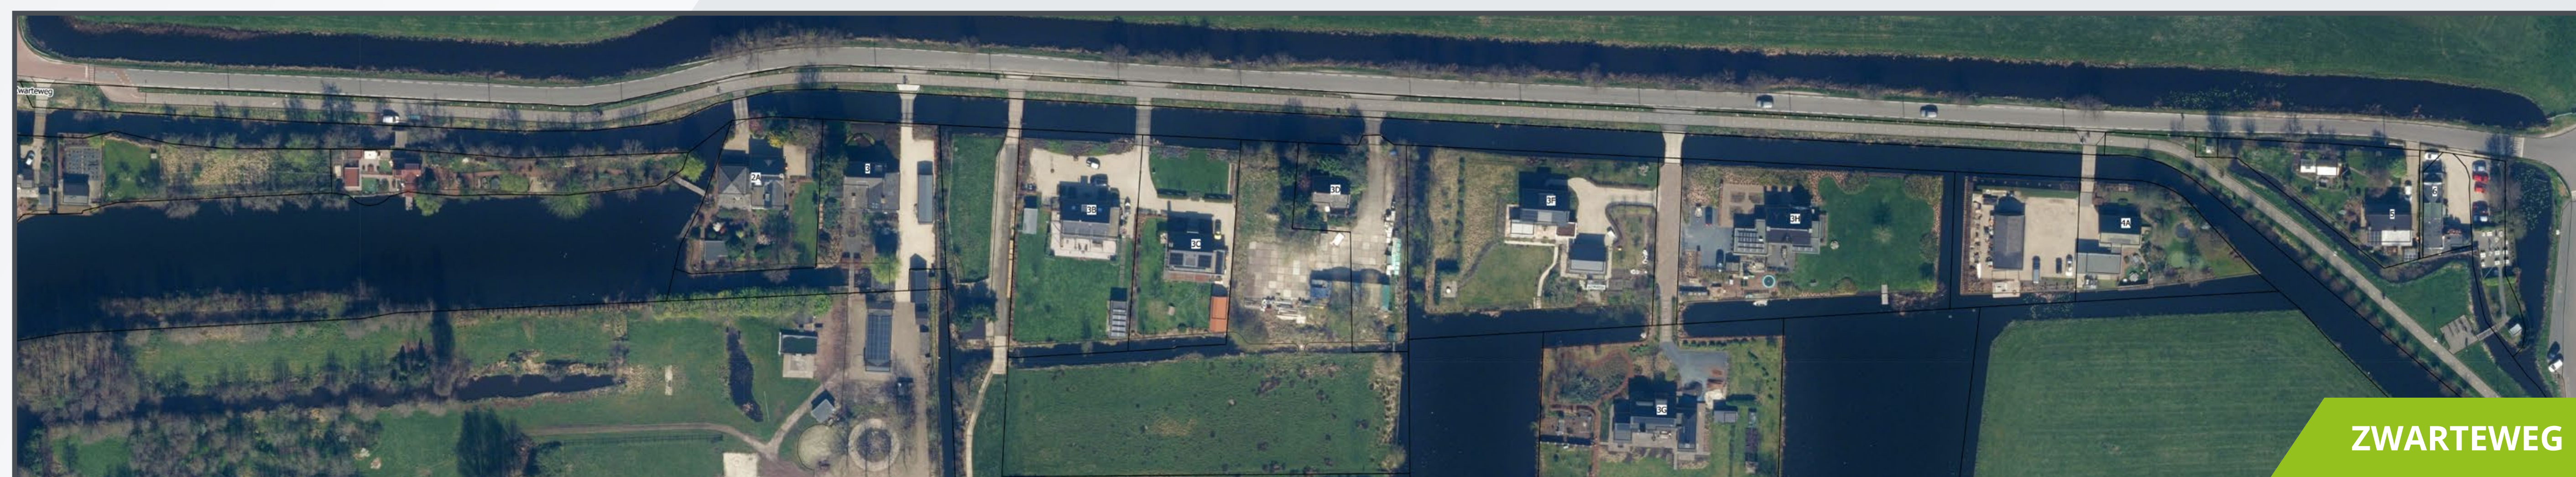

Bloemendaalseweg en  
 fietspad Zwarteweg  
 Huidige situatie

KRUISPUNT BRUGWEG -  
 ZWARTEWEG - MIDDELBURGSEWEG

ZWARTEWEG, FIETSPAD EN INRITTEN

BLOEMENDAALSEWEG T.H.V. 2B  
 PASSEERPLAATS EN INRITTEN

BLOEMENDAALSEWEG T.H.V. 14A  
 PASSEERPLAATS EN INRITTEN

BLOEMENDAALSEWEG ONDERDOORGANG A12  
 EN KRUISPUNT OTWEG - BAARSJESKADE