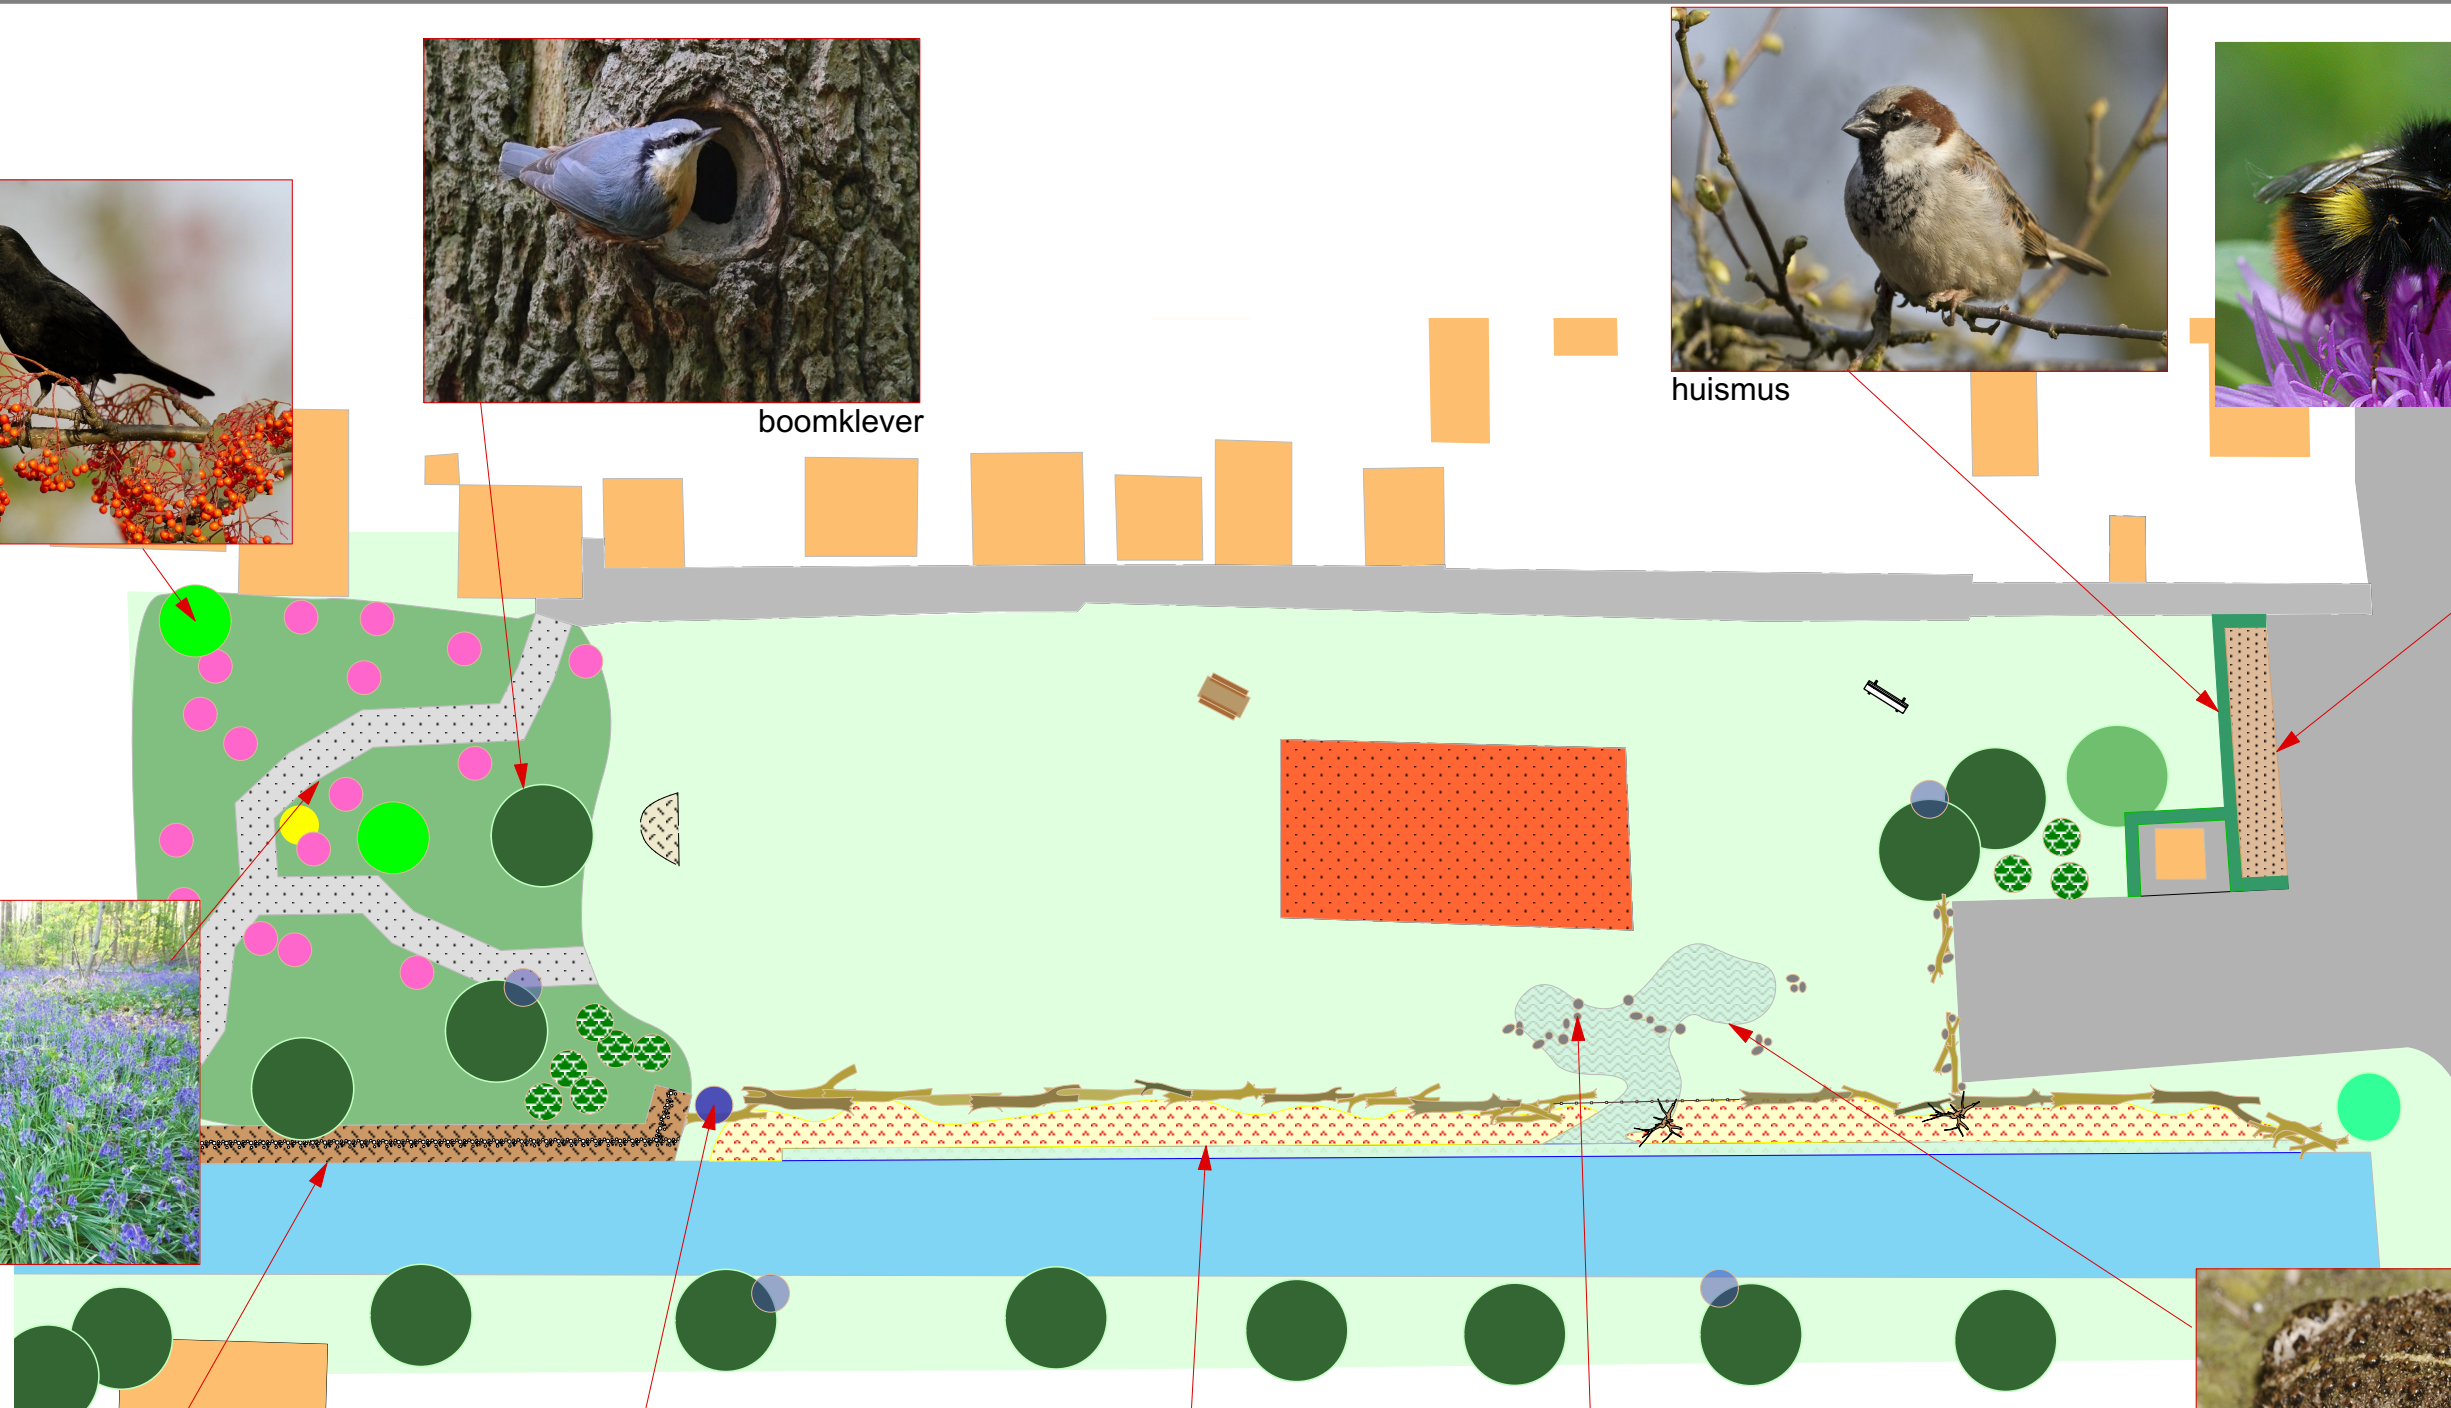

merel

boomklever

huismus

weidehommel

wilde boshyacint

egel

vleermuis

dotterbloem

glassnijder

rugstreeppad

	Icoonsoorten Herinrichting en verbetering biodiversiteit groenzone Burgemeester Trooststraat
Tekening	M. Schildwacht
Schaal	1 : 500 (op A3)
Opdrachtgever	Gem. Waddinxveen
Datum	22 januari 2024, versie III
Gouderak	© Bureau Schildwacht