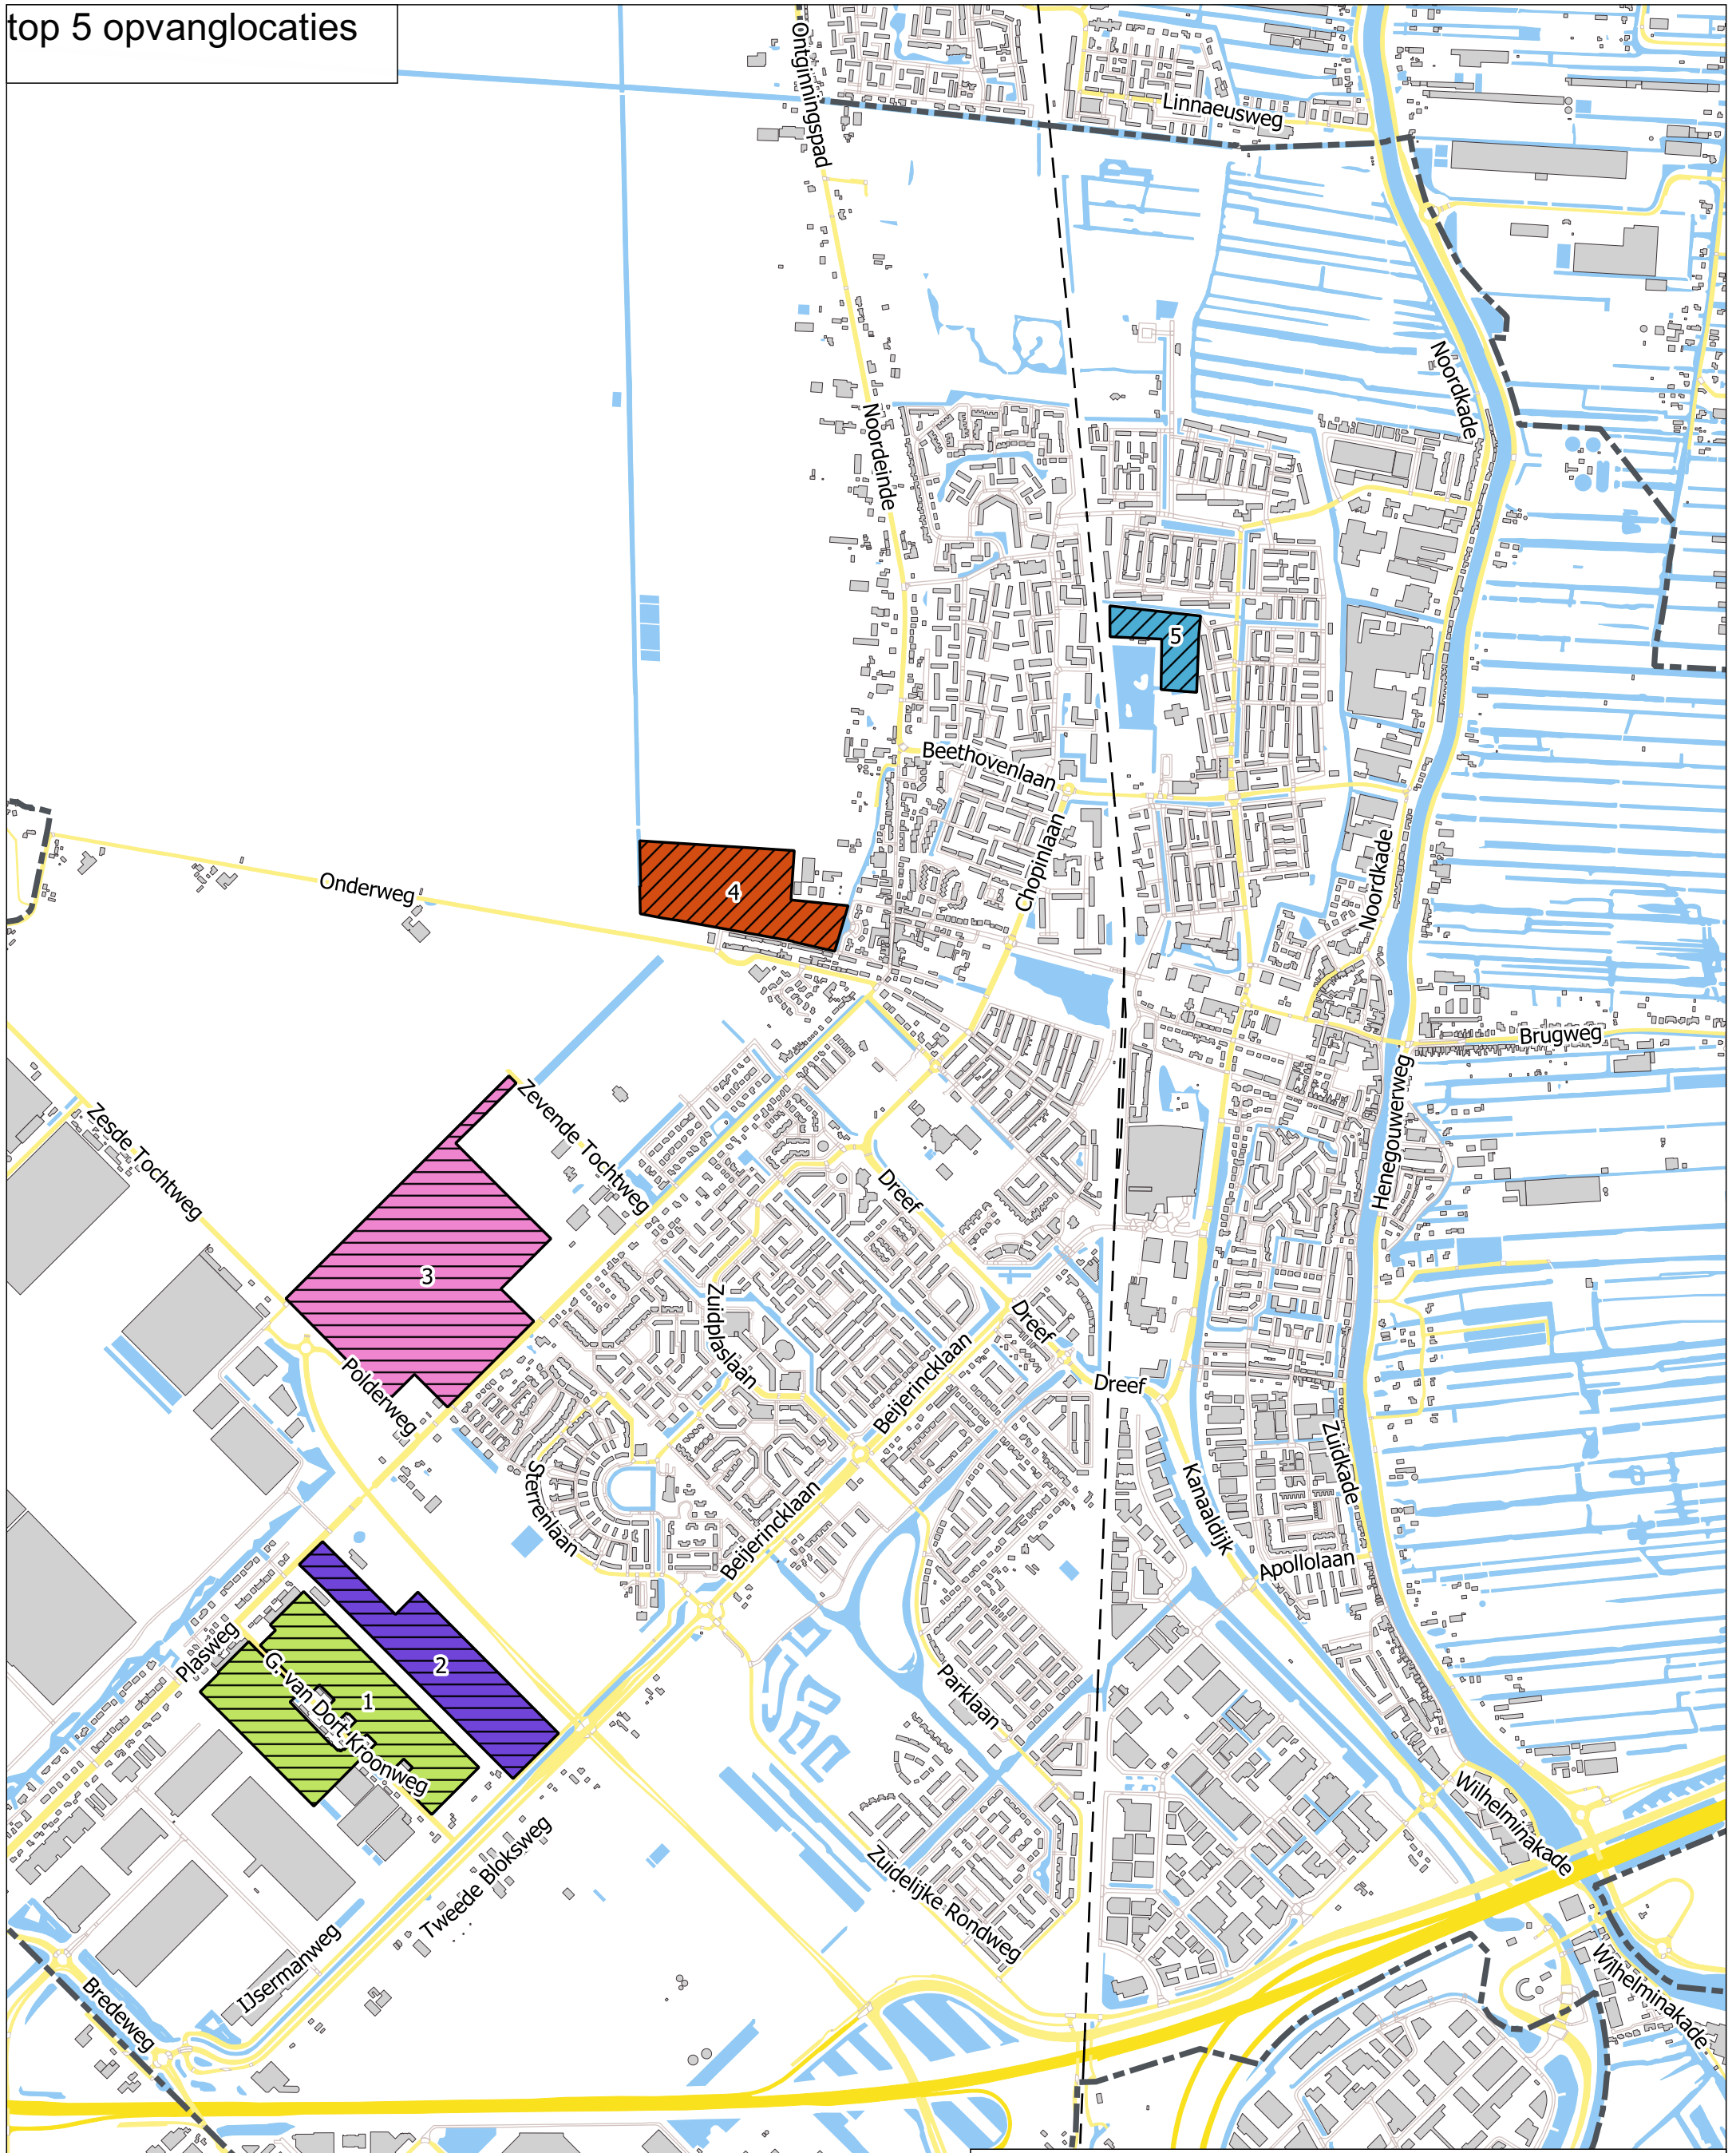

# top 5 opvanglocaties

## Legenda

top5 opvanglocaties

-  1 G. van Dort Kroonweg langs Beijerincklaan - Plasweg
-  2 Vredenburglaan/Plasweg (zuidzijde)
-  3 Achter Be Fair
-  4 Ten noorden van Kleikade
-  5 Zuiveringspad (ten noorden van de plas)

0 250 500 750 1.000 m

Datum: 2-1-24

Schaal: 1:15000

GEMEENTE

**WADDINXVEEN**