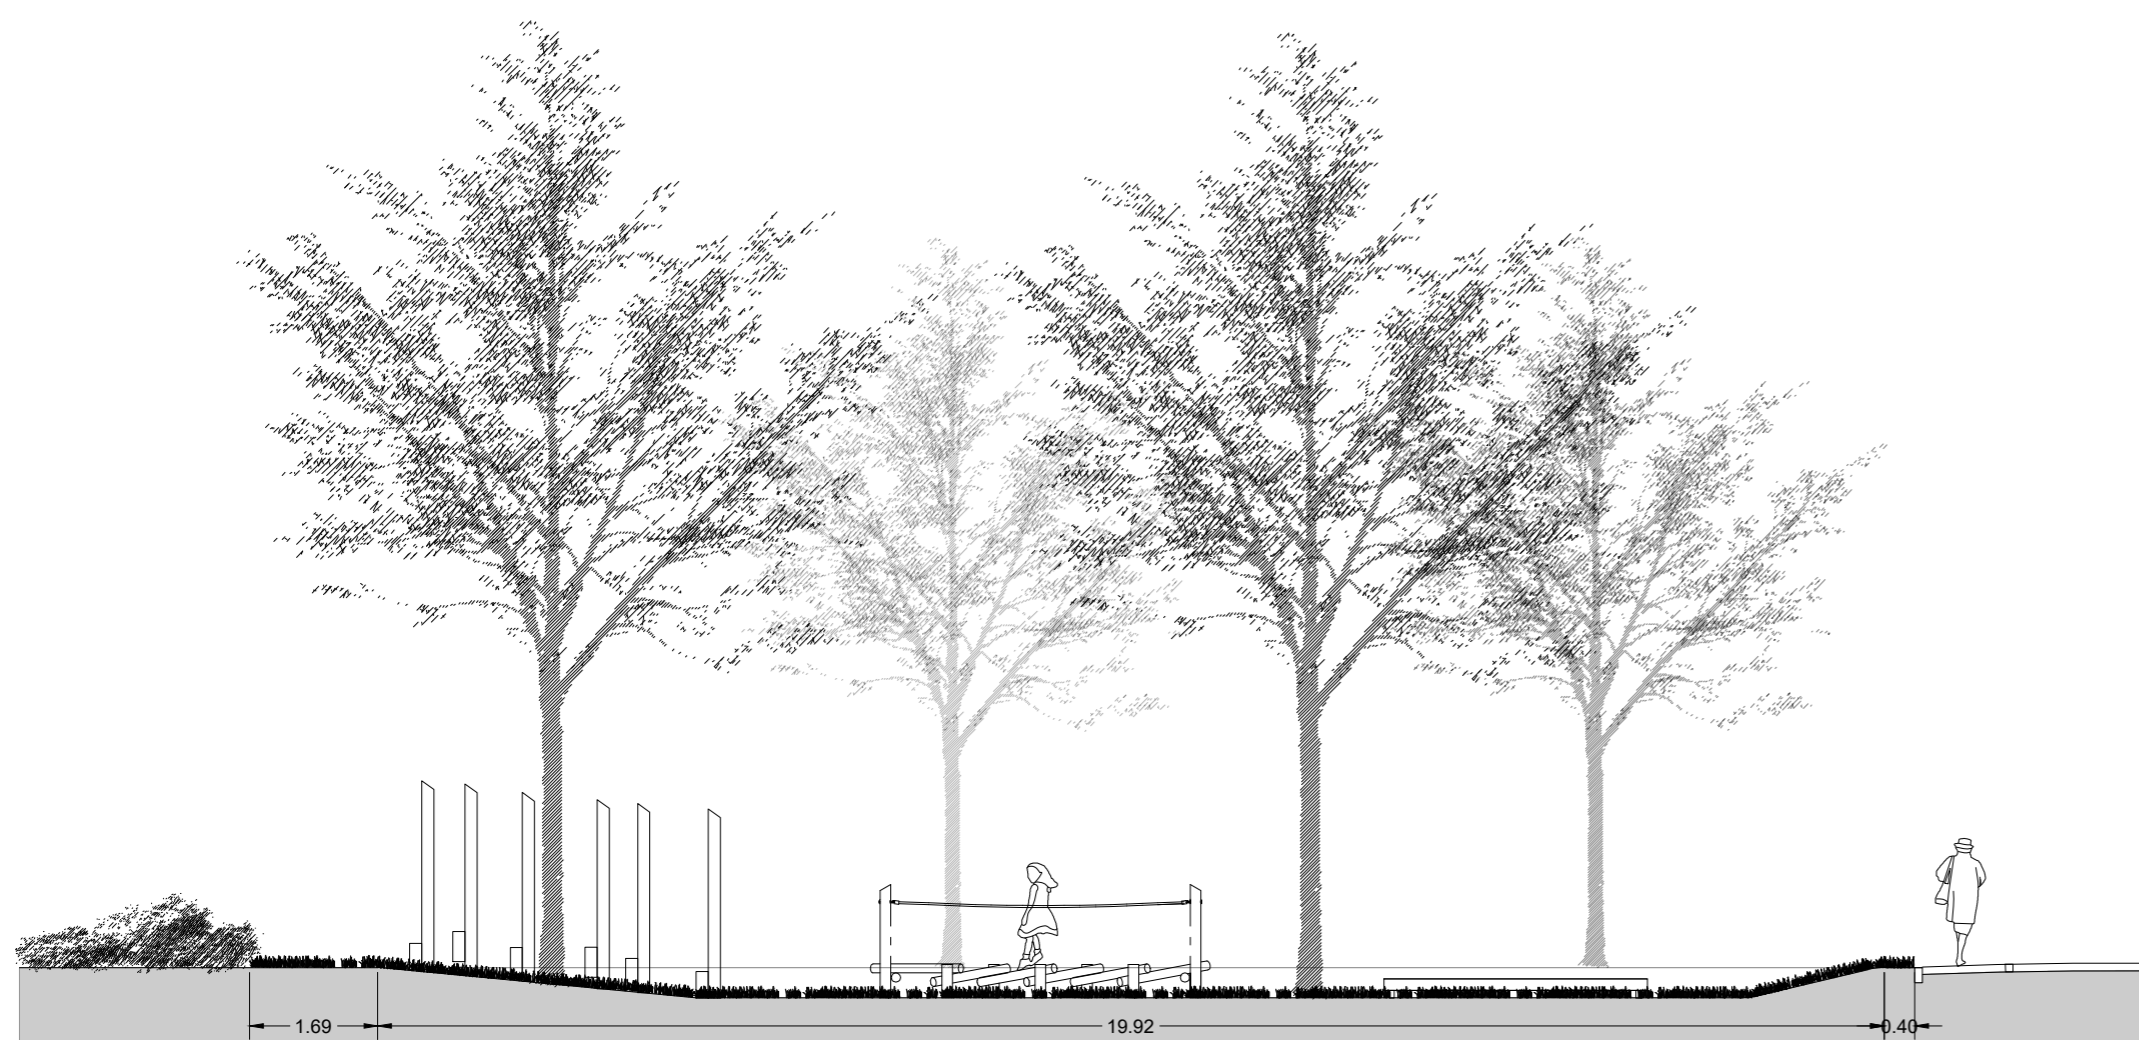

DSN1

DSN2

Machtelderf, Waddinxveen

Schetsontwerp (SO)

Doorsnedes

schaal 1:100
 formaat A2
 datum 17 juni 2024

LANDSCHAPSARCHITECTUUR

Tussen de Bogen 60
 1013 JB Amsterdam